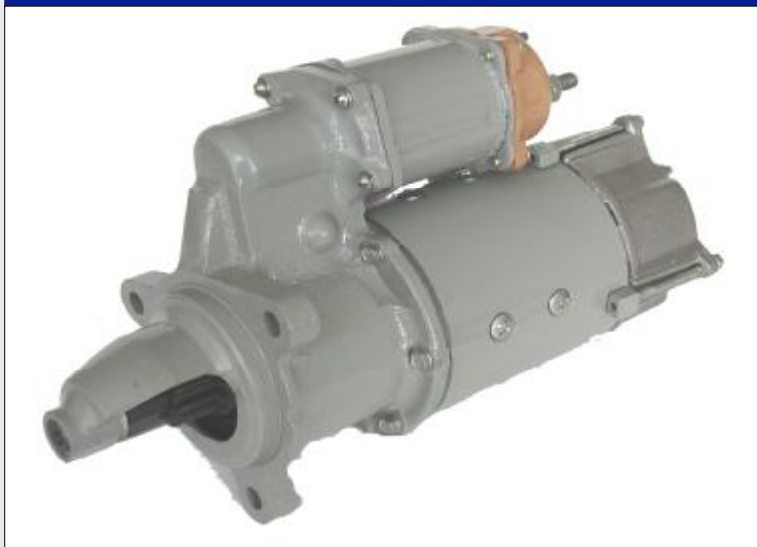

Каталог

Стартер СТ142М-3708000

Двигатели ММЗ - Д243, Д245, Д260
и их модификации,
тракторы “БЕЛАРУСЬ”

Технические характеристики

□ Номинальная мощность, кВт	3,5
□ Номинальное напряжение, В	12
□ Модуль, мм	3
□ Число зубьев	10
□ Направление вращения	правое
□ Масса, кг	18,6
□ Диаметр, мм	133
□ Ёмкость аккумуля. батареи, А·ч	215

Преимущества

- Катушки реле имеют две обмотки, что позволяет снижать потребляемый ток
- Якорь пропитан эпоксидным компаундом

Стартеры и генераторы

Республика Беларусь, 222120, Минская обл., г. Борисов, ул. Даумана, 95 Интернет: www.starter.by
Телефон: /+375 177/ 73-64-55 Факс: /+375 177/ 73 45 51 E-mail: info@starter.by